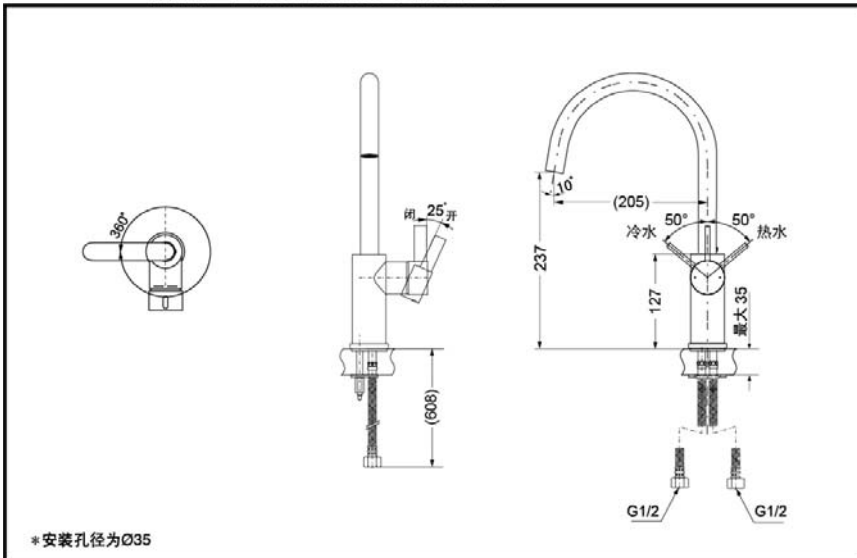

TOTO

铜合金台式单柄双控厨房水嘴

DK306S

气泡吐 节水技术
水技术

DK306S 铜合金台式单柄双控厨房水嘴

*TOTO公司保留对其产品规格和尺寸更改的权利。届时，恕不另行通知。

DK306S

产品特点

- 可360度旋转的吐水口，尤其适合厨房使用。
- 采用进口陶瓷阀心，经久耐用。
- 隐蔽式吐水起泡器，外观更加美观。

产品规格

进水要求:

0.05MPa(动压)~0.75MPa(静压)

其他

吐水口: 带起泡器